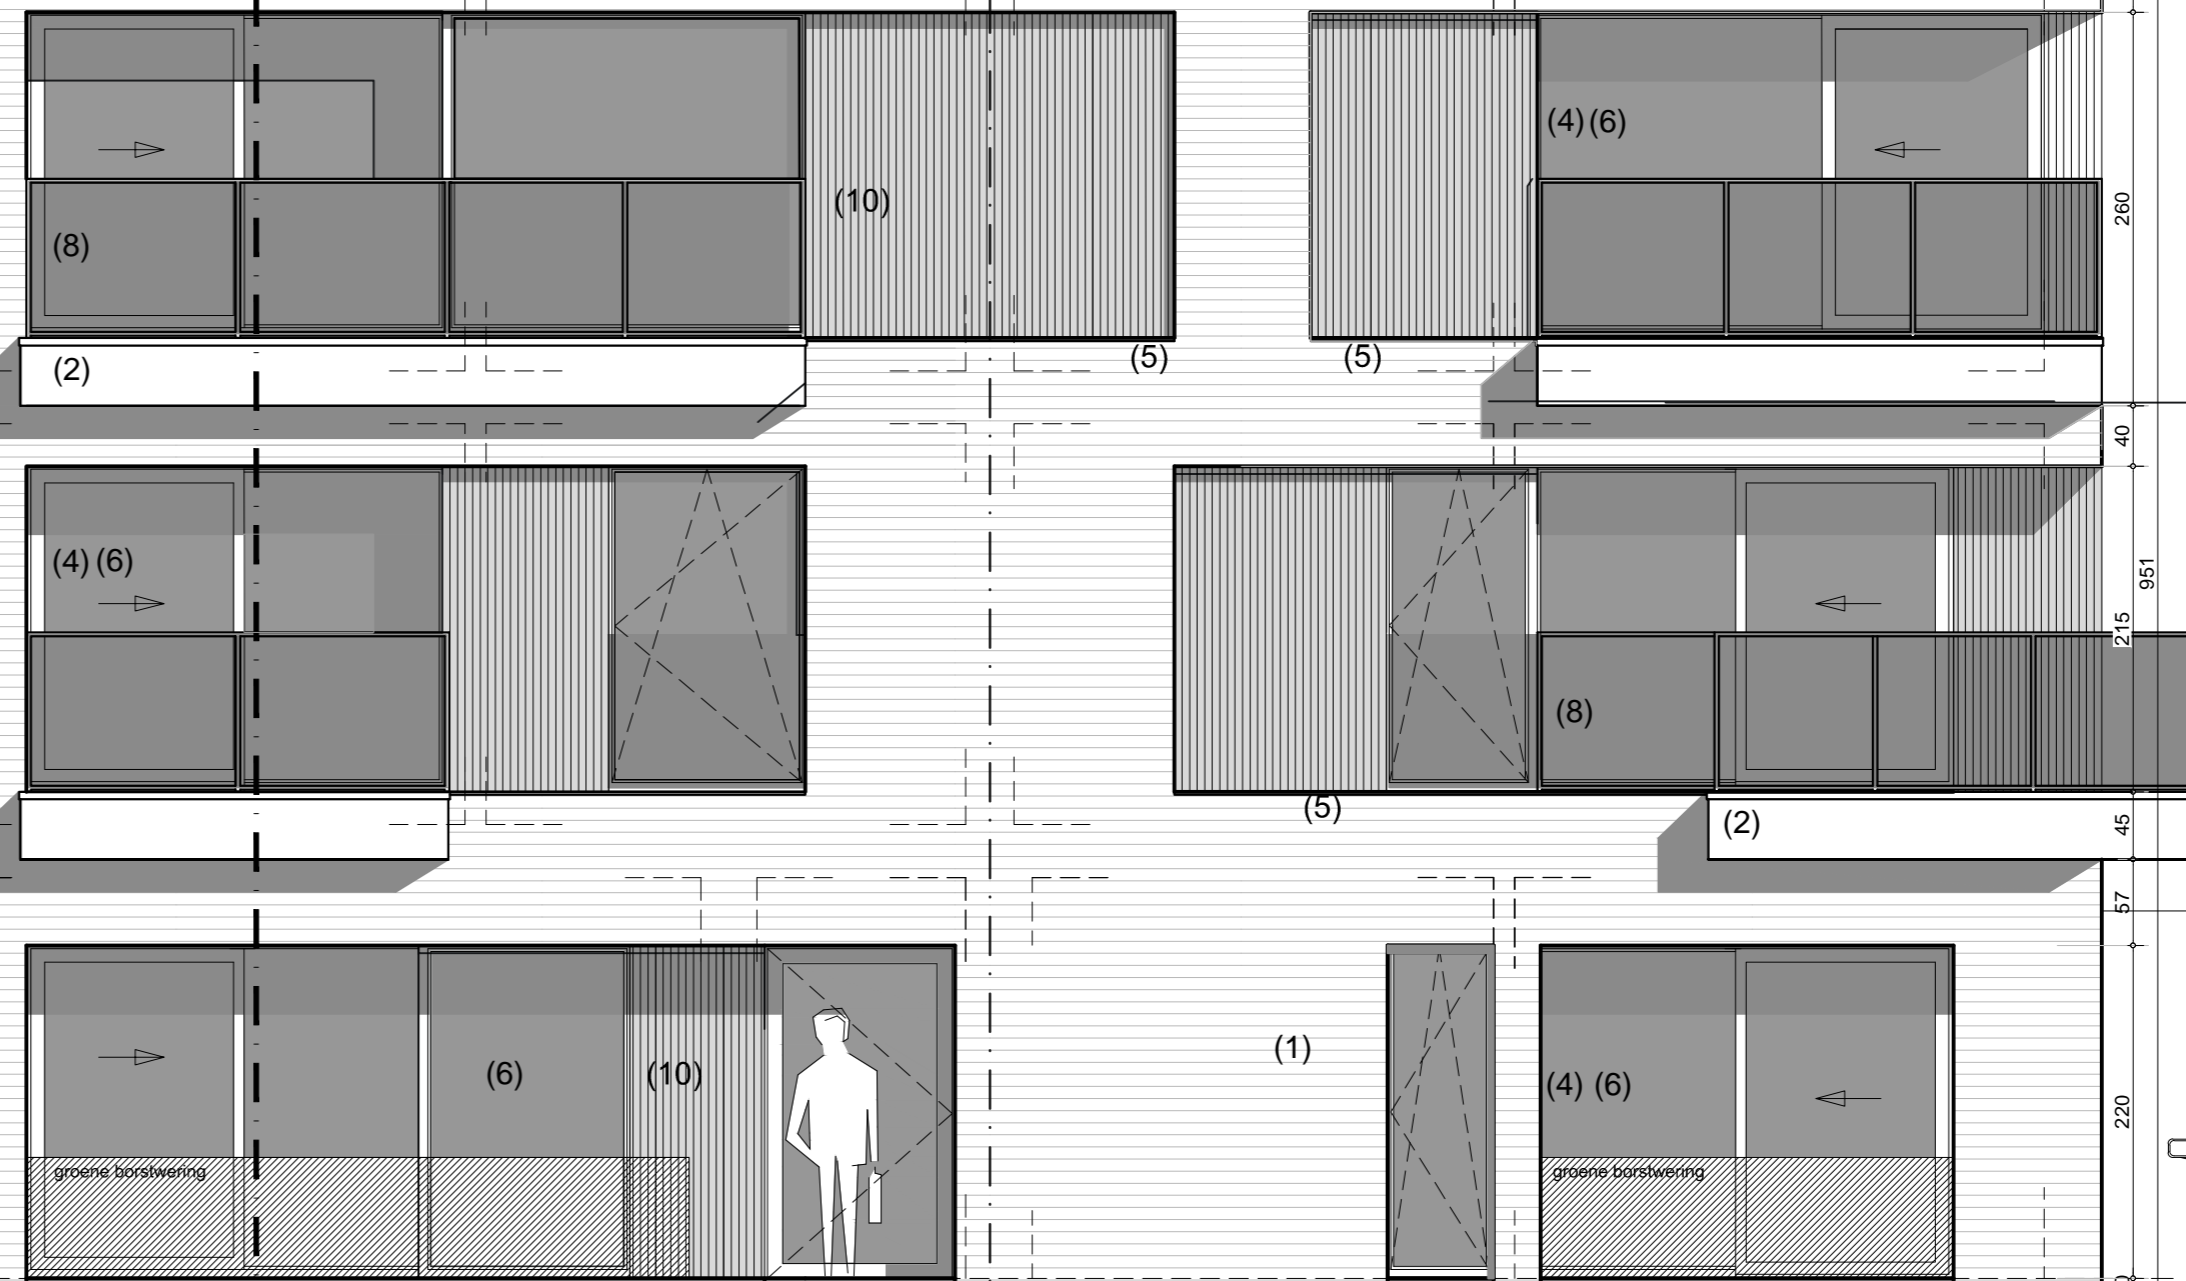

PERCEELGREN

PERCEELGREN

397
rode platte pan
933
witte PVC bakgoot
536
houten schrijnwerk wit geverfd
rood- bruin handvormsteen
gecementeerde plint

**AANPALENDE
GEBUUR:
HUISNUMMER 531**

0.00 nivo gelijkvloers= dorpel gebuur

104
260
40
951
215
45
57
220
10

1450 VOORGEVEL

1750

VOORGEVEL schaal 1/50