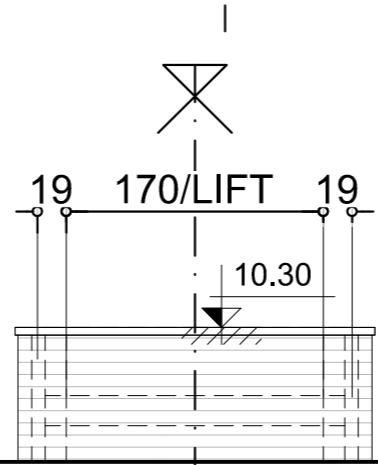

PERCEELGREN

PERCEELGREN

397
rode platte pan
933
witte PVC bakgoot
536
houten schrijnwerk wit geverfd
rood- bruin handvormsteen
gecementeerde plint

**AANPALENDE
GEBUUR:
HUISNUMMER 531**

0.00 nivo gelijkvloers= dorpel gebuur

104
260
40
951
215
45
57
220
10

1450 VOORGEVEL

1750

VOORGEVEL schaal 1/50