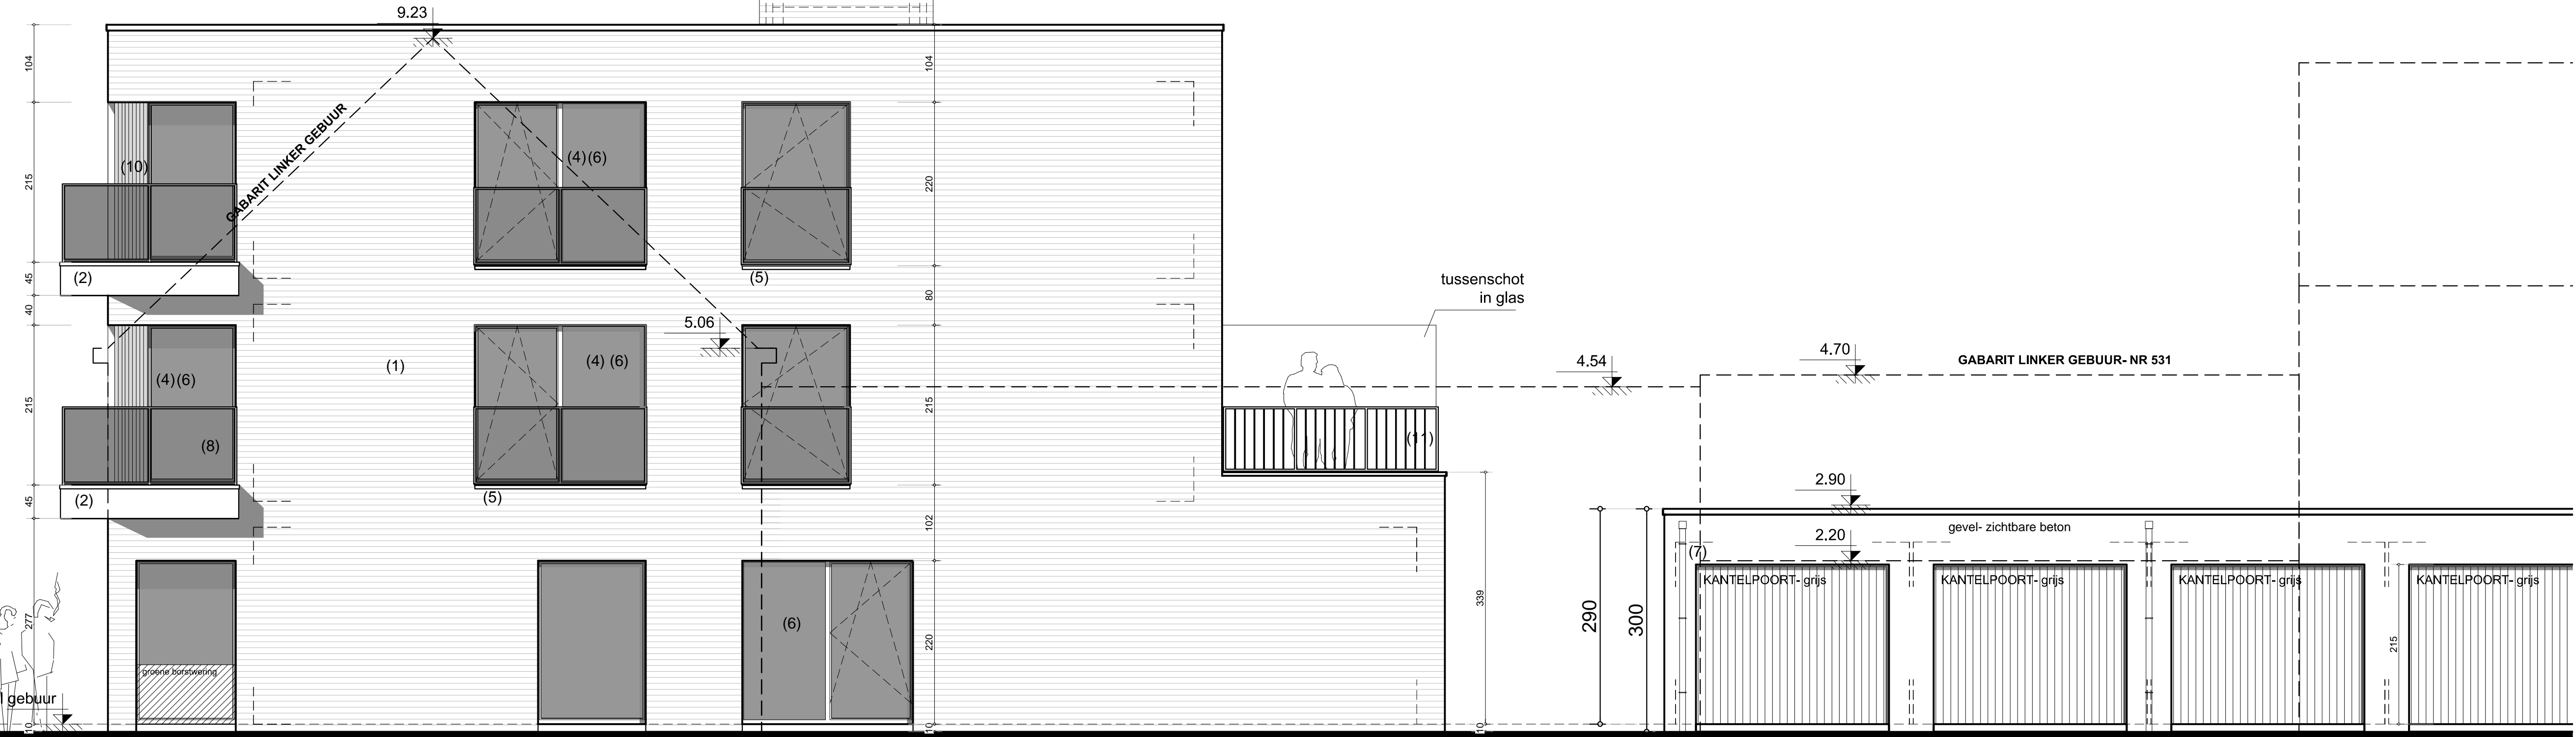

- WAREGEMSTRAAT -

0.00 nivo gelijkvloers= dorpel gebuur

ZIJGEVEL schaal 1/50