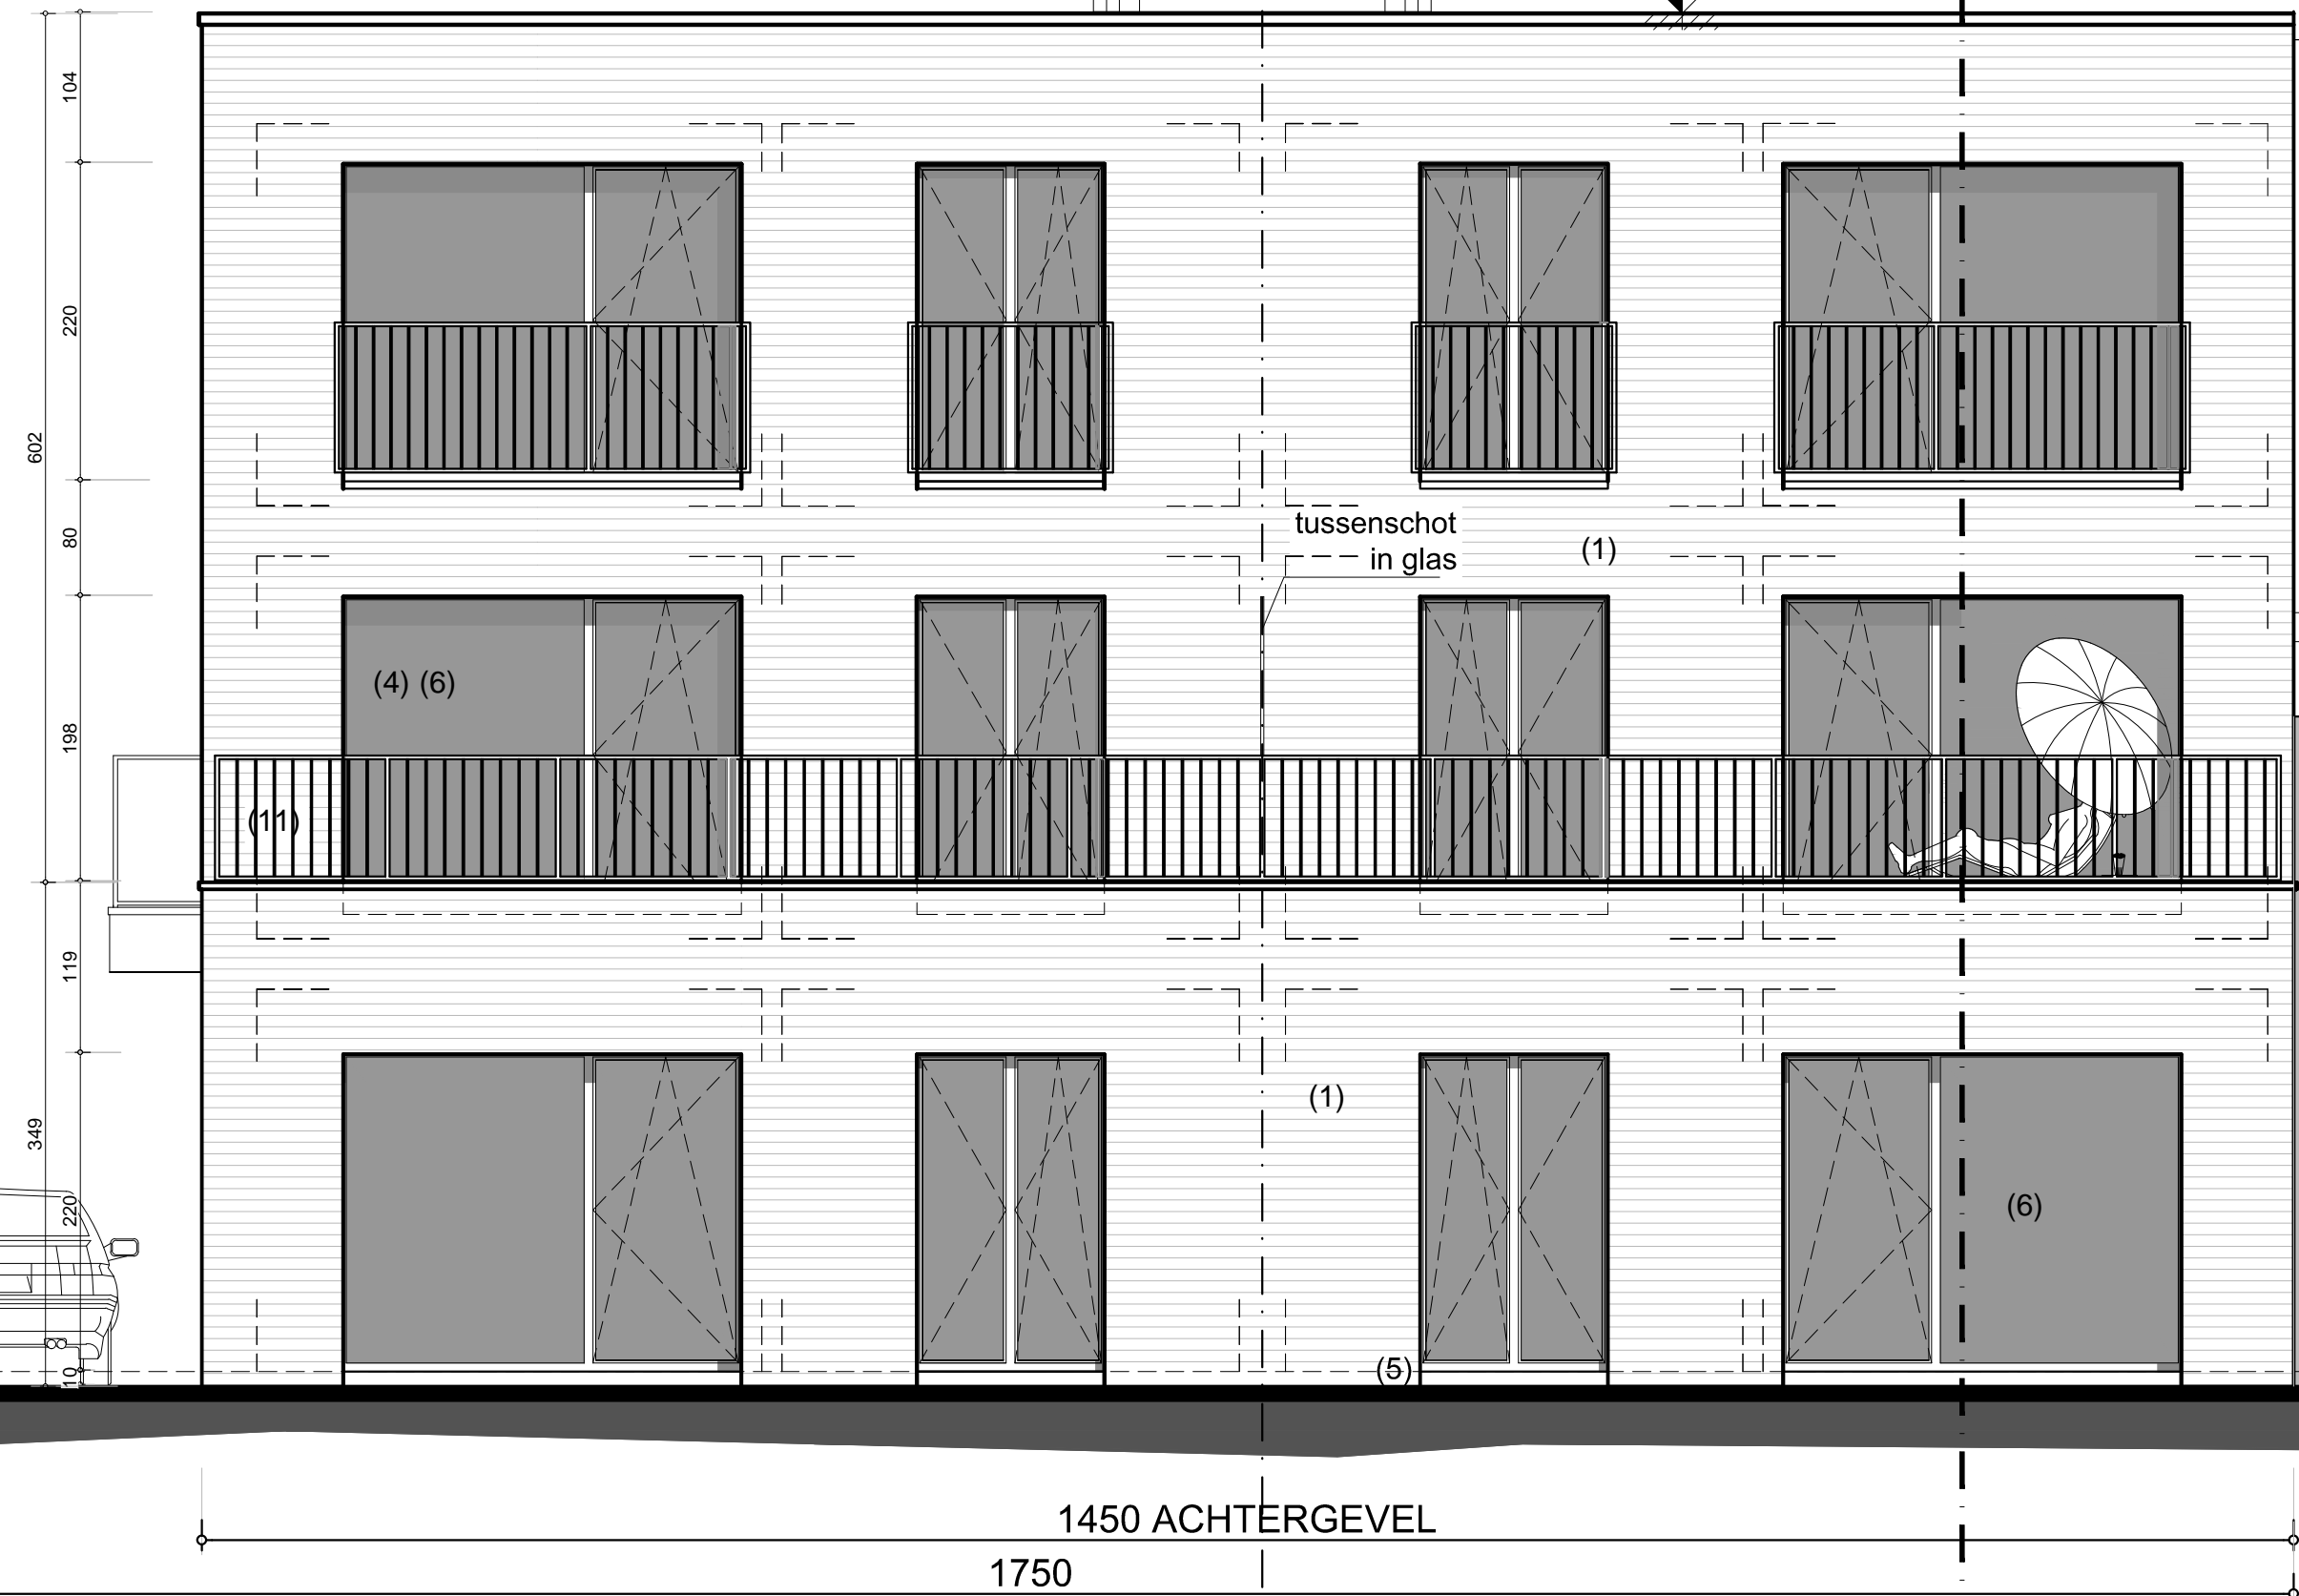

PERCEELGREN

PERCEELGREN

tussenschot
in glas (1)

AANPALENDE
GEBUUR:
HUISNUMMER 531

ACHTERGEVEL schaal 1/50

S

S

1450 ACHTERGEVEL

1750

104

220

602

80

198

119

349

220

10

9.41

10.30

19

170/LIFT

19

(4) (6)