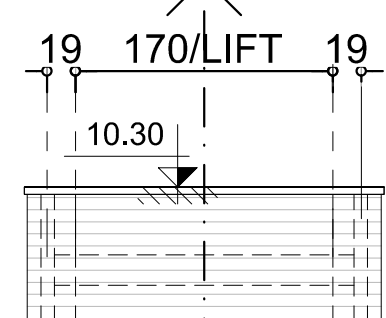

PERCEELGREN

PERCEELGREN

tussenschot
in glas (1)

AANPALENDE
GEBUUR:
HUISNUMMER 531

ACHTERGEVEL schaal 1/50

S

S

1450 ACHTERGEVEL

220

10

9.41

10.30

19

170/LIFT

19

(4) (6)